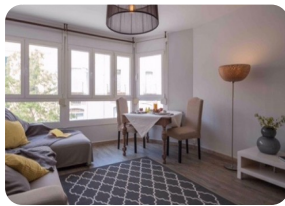

Красивый дом в центре деревни Каstellо д'Эмпури с большой террасой и частным гаражом - Каталония

128m² 83m² 3 2 2 1 1

- продается
- Изготовленные поверхность (128 m2)
- Жилая площадь (83 m2)
- аэропорт (55 min)
- пляж на машине (5 min)
- в середине
- Свидетельство о власти в процессе
- отремонтирован в
- двойное стекло
- легко операции