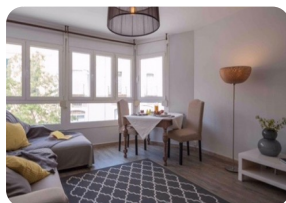

Красивый дом в центре деревни Каstellо д'Эмпурис с большой террасой и частным гаражом - Каталония

128m² 83m² 3 2 2 1 1

- продается
- Изготовленные поверхность (128 m2)
- Жилая площадь (83 m2)
- аэропорт (55 min)
- пляж на машине (5 min)
- в середине
- Свидетельство о власти в процессе
- отремонтирован в
- двойное стекло
- легко операции