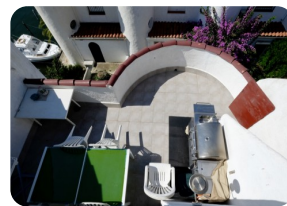

*Casa a la zona Valira amb amarratge privat, diverses terrasses i solàrium a Empuriabrava-Costa Brava*

- En venda
- Superfície construïda (150 m2)
- Superfície habitable (120 m2)
- Superfície de la terrassa (30 m2)
- Aire condicionat Fred / Calor (1)
- Aeroport (55 min)
- Comoditats a prop
- Platja en cotxe (5 min)
- Dormitori a la planta baixa (1)

- Doble vidre
- Totalment moblat
- Camp de Golf (20 min)
- Cuina americana
- Cuina equipada
- Cuina integrada
- Planta (3)
- Amarratge privat
- Electricitat municipal

- Aigua Municipi
- A prop d'un port (10 min)
- Aparcament a l'aire lliure
- Traster
- Terrassa oberta
- Solàrium
- Estació de tren (30 min)
- Armari encastats