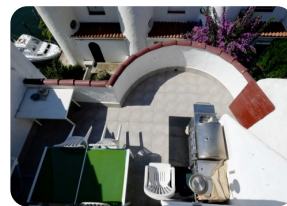

*Casa a la zona Valira amb amarratge privat, diverses terrasses i solàrium a Empuriabrava-Costa Brava*

150m<sup>2</sup>

120m<sup>2</sup>

3

3

3

3

7m

- Doble vidre
- Totalment moblat
- Camp de Golf (20 min)
- Cuina americana
- Cuina equipada
- Cuina integrada
- Planta (3)
- Amarratge privat
- Electricitat municipal

- Aigua Municipi
- A prop d'un port (10 min)
- Aparcament a l'aire lliure
- Traster
- Terrassa oberta
- Solàrium
- Estació de tren (30 min)
- Armari encastats