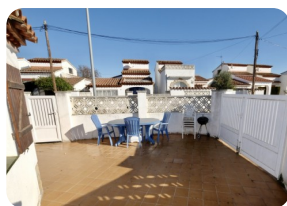

Casa de vacances amb encant a Empuriabrava - Costa Brava

155

77m²

70m²

2

1

2

2

1

- En venda
- Terreny (155 m2)
- Superfície construïda (77 m2)
- Superfície habitable (70 m2)
- Superfície de la terrassa (7 m2)
- Aeroport (55 min)
- Platja a peu (20 min)
- Platja en cotxe (5 min)
- Dormitori a la planta baixa (1)
- Cèdula d'Habilitat en tràmit
- Any de construcció (1982)

- Renovat parcialment en (2015)
- Doble vidre
- Lloguer fàcil
- Certificat d'Energia en tràmit
- Totalment moblat
- Camp de Golf (20 min)
- Calefacció elèctrica
- Cuina americana
- Cuina integrada
- Bugaderia
- Entresòl

- Electricitat municipal
- Aigua Municipi
- Aparcament a l'aire lliure
- Aparcament privat
- Traster
- Terrassa coberta
- Terrassa oberta
- Terrassa privada
- Estació de tren (15 min)
- Armaris encastats