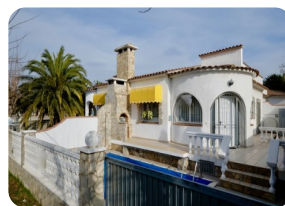

Encantadora casa de una sola planta con piscina, en una zona muy tranquila y solicitada, cerca del centro de Empuriabrava - Costa Brava

170

115m²

70m²

2

1

1

3