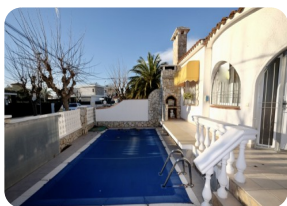

Encantadora casa de una sola planta con piscina, en una zona muy tranquila y solicitada, cerca del centro de Empuriabrava - Costa Brava

170

115m²

70m²

2

1

1

3

- Amarre posible
- Electricidad municipal
- Agua Municipio
- Cerca de un puerto (5 min)
- Aparcamiento al aire libre
- Parking público
- Piscina con cloro
- Terraza abierta
- Terraza privada
- Estación de tren (30 min)