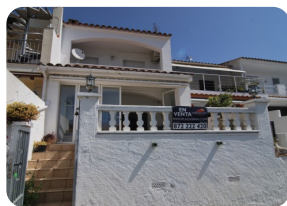

Spacieuse maison (110m²) avec amarre 6,5mtr - 4 chambres et garage à Port Segre, Empuriabrava - Costa Brava

122 175m² 110m² 4 2 2 2 6.5m 1 1

- En vente
- Terrain (122 m²)
- Surface construite (175 m²)
- Surface habitable (110 m²)
- Terrasse surface (65 m²)
- Climatisation Chaud/Froid (2)
- Aéroport (55 min)
- Plage à pied (15 min)
- Cave
- Certificat d'Habitabilité en cours
- Date de construction (1983)