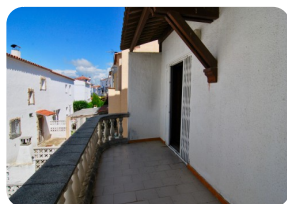

Encantadora casa adossada amb 2 dormitoris, garatge i pàrquing a Empuriabrava - Costa Brava

92 124m² 81m² 2 1 1 2 4 1 1

- En venda
- Terreny (92 m2)
- Superfície construïda (124 m2)
- Superfície habitable (81 m2)
- Superfície de la terrassa (43 m2)
- Aeroport (55 min)
- Comoditats a prop
- Platja en cotxe (5 min)
- Cèdula d'Habilitat en tràmit