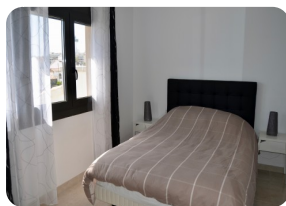

*Bonica casa amb amarratge de 13m, 3 habitacions i 3 banys, a prop de la platja i el centre - Empuriabrava*

136

160m²

3

2

1

3

2