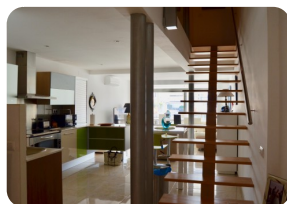

Bonica casa amb amarratge de 13m, 3 habitacions i 3 banys, a prop de la platja i el centre - Empuriabrava

136

160m²

3

2

1

3

2

1

13m

- En venda
- Terreny (136 m2)
- Superfície construïda (160 m2)
- Aeroport (50 min)
- Platja a peu (10 min)
- Cèdula d'Habilitat en tràmit
- Renovat en (2014)
- Certificat d'Energia en tràmit

- Totalment moblat
- Garatge tancat
- Camp de Golf (25 min)
- Cuina americana
- Cuina equipada
- Cuina integrada
- Bugaderia
- Amarratge privat

- Electricitat municipal
- Aigua Municipi
- Aparcament a l'aire lliure
- Terrassa oberta
- Terrassa privada
- Estació de tren (20 min)