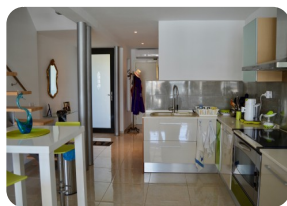

Bonica casa amb amarratge de 13m, 3 habitacions i 3 banys, a prop de la platja i el centre - Empuriabrava

136

160m²

3

2

1

3

2

1

13m

- En venda
- Terreny (136 m2)
- Superfície construïda (160 m2)
- Aeroport (50 min)
- Platja a peu (10 min)
- Cèdula d'Habilitat en tràmit
- Renovat en (2014)
- Certificat d'Energia en tràmit

- Totalment moblat
- Garatge tancat
- Camp de Golf (25 min)
- Cuina americana
- Cuina equipada
- Cuina integrada
- Bugaderia
- Amarratge privat

- Electricitat municipal
- Aigua Municipi
- Aparcament a l'aire lliure
- Terrassa oberta
- Terrassa privada
- Estació de tren (20 min)