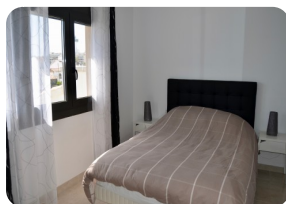

*Bonica casa amb amarratge de 13m, 3 habitacions i 3 banys, a prop de la platja i el centre - Empuriabrava*

136

160m²

3

2

1

3

2