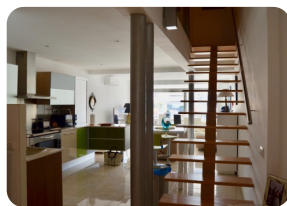

Bonica casa amb amarratge de 13m, 3 habitacions i 3 banys, a prop de la platja i el centre - Empuriabrava

136

160m²

3

2

1

3

2

1

13m

- En venda
- Terreny (136 m2)
- Superfície construïda (160 m2)
- Aeroport (50 min)
- Platja a peu (10 min)
- Cèdula d'Habilitat en tràmit
- Renovat en (2014)
- Certificat d'Energia en tràmit

- Totalment moblat
- Garatge tancat
- Camp de Golf (25 min)
- Cuina americana
- Cuina equipada
- Cuina integrada
- Bugaderia
- Amarratge privat

- Electricitat municipal
- Aigua Municipi
- Aparcament a l'aire lliure
- Terrassa oberta
- Terrassa privada
- Estació de tren (20 min)