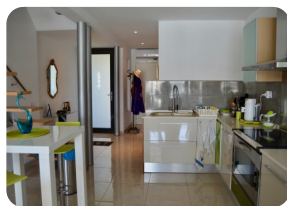

Hermosa casa con amarre de 13m, 3 dormitorios y 3 baños, cerca de la playa y del centro - Empuriabrava

136

160m²

3

2

1

3

2

1

13m

- En venta
- Parcela (136 m2)
- Superficie construida (160 m2)
- Aeropuerto (50 min)
- Playa a pie (10 min)
- Cédula de Habilitat en trámite
- Renovado en (2014)
- Certificado d'Energía en trámite

- Totalmente amueblado
- Garaje cerrado
- Campo de Golf (25 min)
- Cocina americana
- Cocina equipada
- Cocina integrada
- Lavadero
- Amarre privado

- Electricidad municipal
- Agua Municipio
- Aparcamiento al aire libre
- Terraza abierta
- Terraza privada
- Estación de tren (20 min)