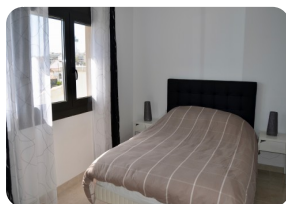

*Hermosa casa con amarre de 13m, 3 dormitorios y 3 baños, cerca de la playa y del centro - Empuriabrava*

136

160m²

3

2

1

3

2