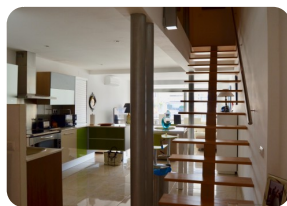

Superbe maison avec amarre de 13m, 3 chambres et 3 salles de bain, près de la plage et du centre - Empuriabrava

136

160m²

3

2

1

3

2

1

13m

- En vente
- Terrain (136 m2)
- Surface construite (160 m2)
- Aéroport (50 min)
- Plage à pied (10 min)
- Certificat d'Habitabilité en cours
- Date de rénovation (2014)
- Certificat Énergétique en cours

- Entièrement meublé
- Garage fermé
- Terrain de Golf (25 min)
- Cuisine américaine
- Cuisine entièrement équipée
- Cuisine intégrée
- Buanderie
- Amarrage privé

- Électricité municipale
- Eau par la municipalité
- Parking extérieur
- Terrasse ouverte
- Terrasse privée
- Gare (20 min)