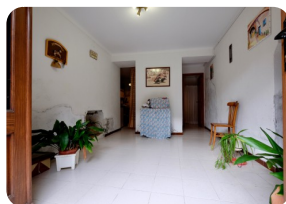

Charmante maison de village de 1900, 2 chambres, 2 salles de bain, terrasse 40m2 - La Bisbal, Corçà

42

126m²

99m²

1

1

1

1

1

- En vente
- Terrain (42 m2)
- Surface construite (126 m2)
- Surface habitable (99 m2)
- Terrasse surface (30 m2)
- Aéroport (35 min)
- Plage en voiture (30 min)
- Cave
- Situé au centre

- Certificat d'Habitabilité en cours
- Date de construction (1900)
- Location facile
- Certificat Énergétique en cours
- Partiellement meublé
- Terrain de Golf (20 min)
- Chauffage central de gaz
- Cuisine indépendante
- Électricité municipale