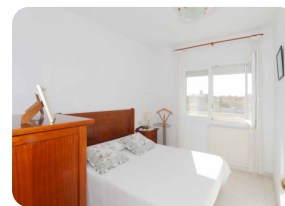

Красивый дом с открытым видом, 4 спальнями, 2 ванными комнатами, террасой и частной парковкой - Castello d'Empúries

143 112m² 106m² 4 1 1 1 1 1

- продается
- земля (143 m2)
- Изготовленные поверхность (112 m2)
- Жилая площадь (106 m2)
- аэропорт (55 min)
- пляж на машине (15 min)
- Свидетельство о власти в процессе
- Дата строительства (1997)
- двойное стекло