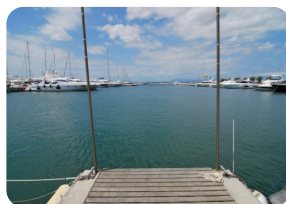

*Amarratge de vaixell 14 x 4 metres a la venda al port de
Roses, Costa Brava*

14m

• En venda

ImmoPlazaSpain.com

Avenida Europa • Edificio Bahía III

Tel. +34.872.222.420 • 17487 Empuriabrava • Espanya