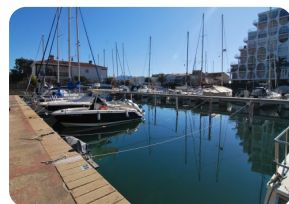

*Amarratge per a un vaixell de vela o llanxa 12 X 3,50M a
Port Badia - Empuriabrava - Costabrava - Catalunya*

12m

2

2

- En venda
- Aeroport (50 min)
- Comoditats a prop
- Platja en cotxe (1 min)

- Lloguer fàcil
- Camp de Golf (20 min)
- Amarratge privat
- Aigua Municipi