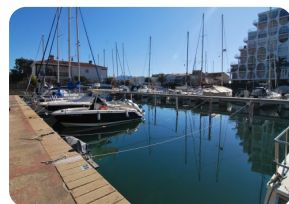

*RESERVIERT: Liegeplätze für ein Segelboot oder Motorboot
12 X 3,50M in Port Badia - Empuriabrava - Costabrava -
Catalunya*

12m

2

2

- Zu verkaufen
- Flughafen (50 min)
- Annehmlichkeiten in der Nähe
- Strand mit dem Auto (1 min)

- Leicht zu vermieten
- Golfplatz (20 min)
- Private Boots Liegeplatz
- Stadt-Wasser

- Aussenparkplatz
- Öffentliche Parkplätze
- Bahnhof (25 min)

ImmoPlazaSpain.com

Avenida Europa • Edificio Bahía III

Tel. +34.872.222.420 • 17487 Empuriabrava • Spanien