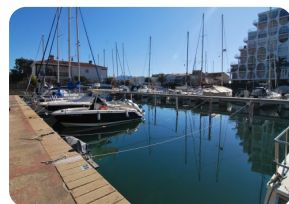

*RESERVADO: Amarre para un barco de vela o lancha 12 X 3,50M en Port Badia - Empuriabrava - Costabrava - Catalunya*

12m

2

2

- En venta
- Aeropuerto (50 min)
- Comodidades cerca
- Playa en coche (1 min)

- Fácil de Alquilar
- Campo de Golf (20 min)
- Amarre privado
- Agua Municipio