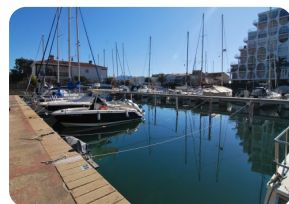

*RÉSERVÉ: Amarre pour un voilier ou bateau à moteur de
12 X 3,50M près de l'embouchure à Empuriabrava -
Costabrava*

12m

2

2

- En vente
- Aéroport (50 min)
- Commodités à proximité
- Plage en voiture (1 min)

- Location facile
- Terrain de Golf (20 min)
- Amarrage privé
- Eau par la municipalité

- Parking extérieur
- Parking public
- Gare (25 min)

ImmoPlazaSpain.com

Avenida Europa • Edificio Bahia III

Tel. +34.872.222.420 • 17487 Empuriabrava • Espagne