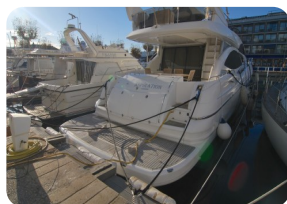

Швартовка 20 x 6,5 ССО для продажи с двойной парковки и хранения частной в Марина Эмпуриабра - Коста Брава

20m 40m² 2

- продается
- Изготовленные поверхность (40 m2)
- аэропорт (55 min)
- пляж ходить (3 min)