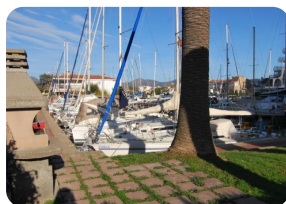

Amarratge 11,5 X 3,50M en venda per: veler o vaixell de motor en Empuriabrava - Costa Brava - Espanya

11m

2

- En venda
- Aeroport (55 min)
- Comoditats a prop
- Platja a peu (1 min)
- Situat al centre
- Lloguer fàcil
- Dutxa exterior
- Camp de Golf (20 min)
- Amarratge privat
- Electricitat municipal
- Aigua Municipi
- Aparcament públic
- Estació de tren (15 min)