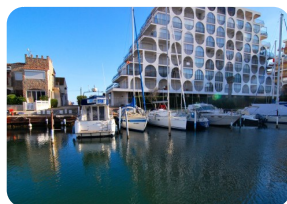

Amarratge 11,5 X 3,50M en venda per: veler o vaixell de motor en Empuriabrava - Costa Brava - Espanya

11m

2

- En venda
- Aeroport (55 min)
- Comoditats a prop
- Platja a peu (1 min)
- Situat al centre
- Lloguer fàcil
- Dutxa exterior
- Camp de Golf (20 min)
- Amarratge privat
- Electricitat municipal
- Aigua Municipi
- Aparcament públic
- Estació de tren (15 min)