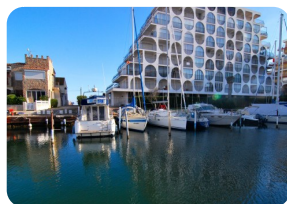

Amarre 11,5 X 3,50M en venta para: velero o barco de motor en Ampuriabrava - Costa Brava - España

11m

2

- En venta
- Aeropuerto (55 min)
- Comodidades cerca
- Playa a pie (1 min)
- Situado en el centro

- Fácil de Alquilar
- Ducha exterior
- Campo de Golf (20 min)
- Amarre privado
- Electricidad municipal

- Agua Municipio
- Parking público
- Estación de tren (15 min)