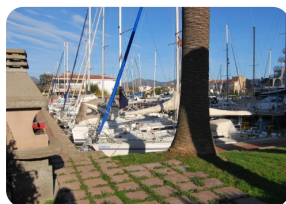

Amarre 11,5 X 3,50M en venta para: velero o barco de motor en Ampuriabrava - Costa Brava - España

11m

2

- En venta
- Aeropuerto (55 min)
- Comodidades cerca
- Playa a pie (1 min)
- Situado en el centro

- Fácil de Alquilar
- Ducha exterior
- Campo de Golf (20 min)
- Amarre privado
- Electricidad municipal

- Agua Municipio
- Parking público
- Estación de tren (15 min)