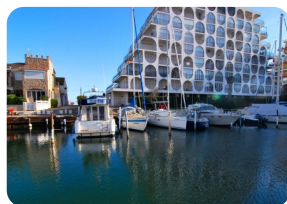

Amarre / place de bateau 11,5 X 3,50m en vente pour voilier ou bateau moteur à Empuriabrava - Costa Brava - Espagne

11m

2

- En vente
- Aéroport (55 min)
- Commodités à proximité
- Plage à pied (1 min)
- Situé au centre