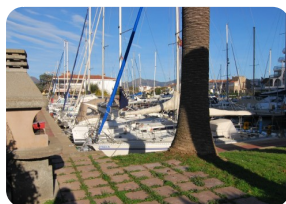

Amarre / place de bateau 11,5 X 3,50m en vente pour voilier ou bateau moteur à Empuriabrava - Costa Brava - Espagne

11m

2

- En vente
- Aéroport (55 min)
- Commodités à proximité
- Plage à pied (1 min)
- Situé au centre

- Location facile
- Douche Extérieure
- Terrain de Golf (20 min)
- Amarrage privé
- Électricité municipale

- Eau par la municipalité
- Parking public
- Gare (15 min)