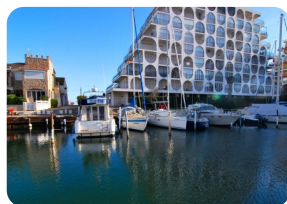

Швартовка / причал 11,5 X 3,50М на продажу за парусник или моторную лодку в Эмпуриабра - Коста-Брава - Испания

11m

2

- продается
- аэропорт (55 min)
- удобства рядом
- пляж ходить (1 min)
- в середине

- легко операции
- летний душ
- гольф-курорт (20 min)
- частный причал
- Муниципальный электроэнергии

- Муниципалитет воды
- общественная парковка
- железнодорожный вокзал (15 min)