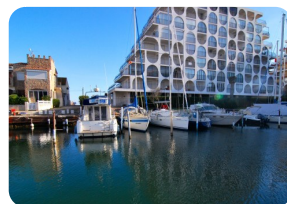

Швартовка / причал 11,5 X 3,50М на продажу за парусник или моторную лодку в Эмпуриабра - Коста-Брава - Испания

11m

2

- продается
- аэропорт (55 min)
- удобства рядом
- пляж ходить (1 min)
- в середине

- легко операции
- летний душ
- гольф-курорт (20 min)
- частный причал
- Муниципальный электроэнергии

- Муниципалитет воды
- общественная парковка
- железнодорожный вокзал (15 min)