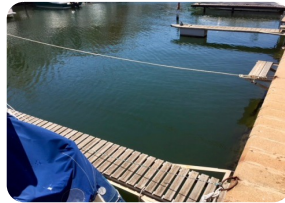

*Amarratge de 2.80m X 10m per barca de motor "Port Empúries" - Empuriabrava - Costa Brava*

10m

• En venda

• Amarratge privat

ImmoPlazaSpain.com

Avenida Europa • Edificio Bahía III

Tel. +34.872.222.420 • 17487 Empuriabrava • Espanya