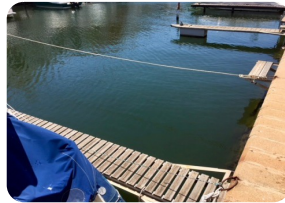

Amarratge de 2.80m X 10m per barca de motor "Port Empúries" - Empuriabrava - Costa Brava

10m

• En venda

• Amarratge privat

ImmoPlazaSpain.com

Avenida Europa • Edificio Bahía III

Tel. +34.872.222.420 • 17487 Empuriabrava • Espanya