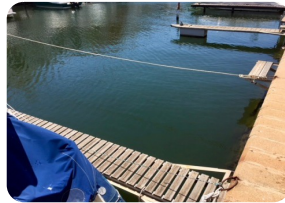

Amarre de 2.80m X 10 m por barca de motor "Port Empuries" - Empuriabrava - Costa Brava

10m

• En venta

• Amarre privado

ImmoPlazaSpain.com

Avenida Europa • Edificio Bahía III

Tel. +34.872.222.420 • 17487 Empuriabrava • España