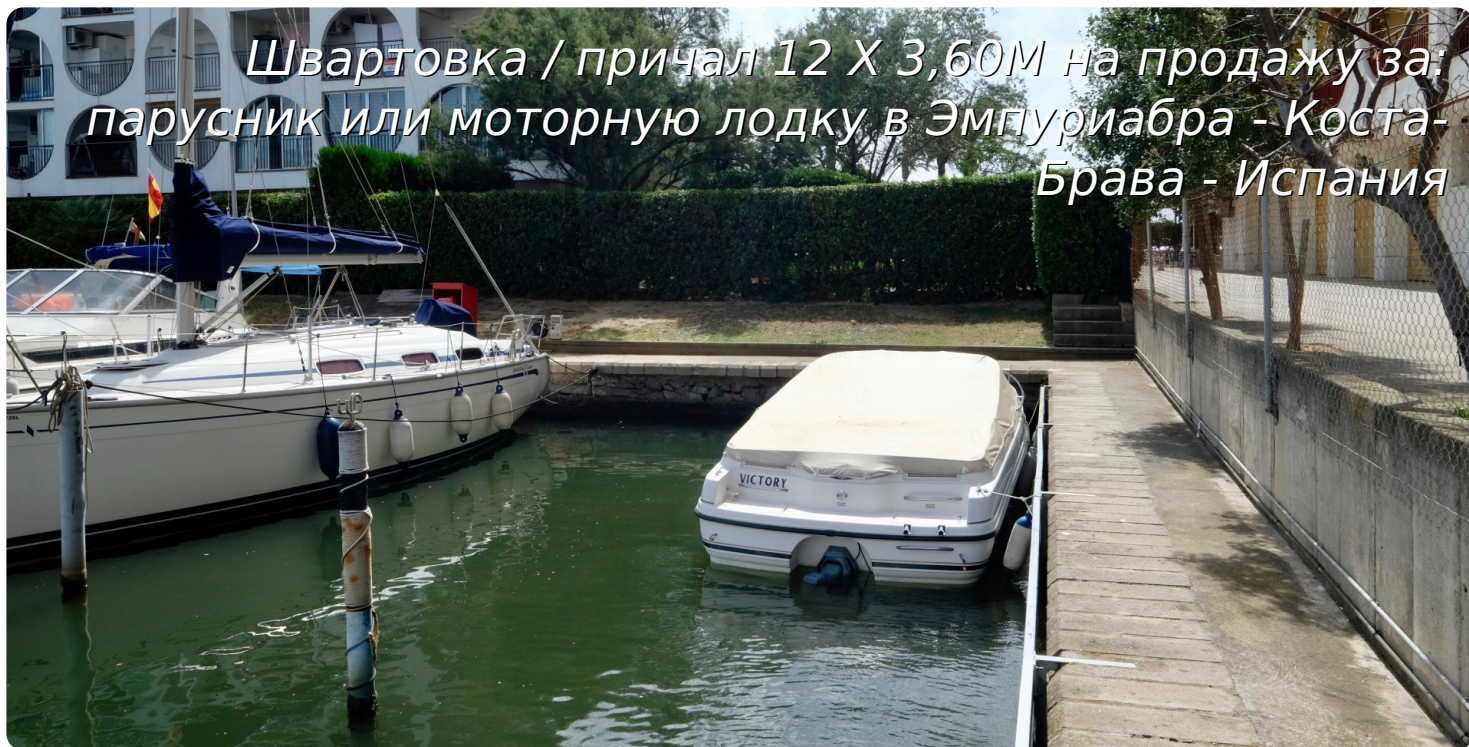

Швартовка / причал 12 X 3,60М на продажу за парусник или моторную лодку в Эмпуриабра - Коста-Брава - Испания

12m

2

2

- аэропорт (60 min)
- удобства рядом
- пляж ходить (1 min)

- легко операции
- частный причал
- открытая парковка