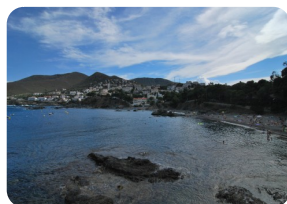

*Un terreny més raro i bello a la Costa Brava, una perla exclusiva !*

1540

- En venda
- Terreny (1540 m2)
- Aeroport (50 min)
- Comoditats a prop

- Platja a peu (1 min)
- Camp de Golf (35 min)
- Màxima àrea d'construction (340 m2)
- Aigua Municipi