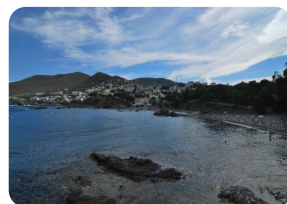

*Un terreny més raro i bello a la Costa Brava, una perla exclusiva !*

1540

- En venda
- Terreny (1540 m2)
- Aeroport (50 min)
- Comoditats a prop

- Platja a peu (1 min)
- Camp de Golf (35 min)
- Màxima àrea d'construction (340 m2)
- Aigua Municipi