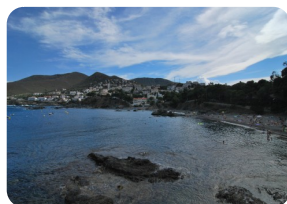

*Un des plus beau terrain sur la Costa Brava ! Une vraie perle exclusive !*

1540

- En vente
- Terrain (1540 m2)
- Aéroport (50 min)
- Commodités à proximité
- Plage à pied (1 min)
- Terrain de Golf (35 min)
- Maximale surface constructible (340 m2)
- Eau par la municipalité
- À proximité de un port (10 min)
- Gare (30 min)