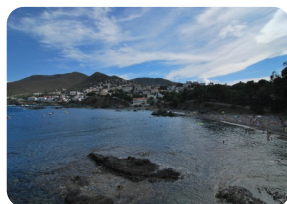

Het meest zeldzame en prachtigste grondstuk aan de Costa Brava, een ware parel !

1540

- Te koop
- Grondstuk (1540 m²)
- Luchthaven (50 min)
- Voorzieningen dichtbij
- Strand te voet (1 min)
- Golfterrein (35 min)
- Maximaal bouwoppervlak (340 m²)
- Stad-gemeentewater
- Vlakbij een haven (10 min)
- Treinstation (30 min)