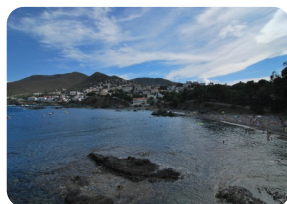

*Het meest zeldzame en prachtigste grondstuk aan de Costa Brava, een ware parel !*

1540

- Te koop
- Grondstuk (1540 m<sup>2</sup>)
- Luchthaven (50 min)
- Voorzieningen dichtbij
- Strand te voet (1 min)
- Golfterrein (35 min)
- Maximaal bouwoppervlak (340 m<sup>2</sup>)
- Stad-gemeentewater
- Vlakbij een haven (10 min)
- Treinstation (30 min)