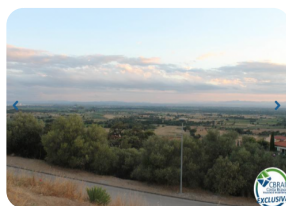

Land van 1279 m<sup>2</sup> op 8000 meter van de zee, in Can Isaac  
- Palau Saverdera

1279

- Te koop
- Grondstuk (1279 m<sup>2</sup>)
- Luchthaven (55 min)

- Voorzieningen dichtbij
- Strand per auto (10 min)
- Golfterrein (20 min)