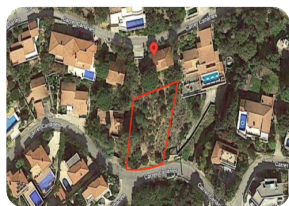

GRAN PARCEL·LA AMB VISTA AL MAR EN VENDA - MES  
FUMATS - ROSES - COSTA BRAVA

693

- En venda
- Terreny (693 m2)

- Aeroport (60 min)
- Platja en cotxe (10 min)

- Camp de Golf (30 min)
- Estació de tren (25 min)