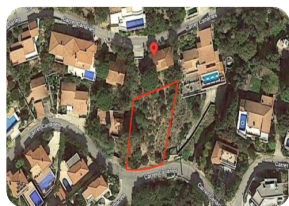

GRAN PARCEL·LA AMB VISTA AL MAR EN VENDA - MES
FUMATS - ROSES - COSTA BRAVA

693

- En venda
- Terreny (693 m2)

- Aeroport (60 min)
- Platja en cotxe (10 min)

- Camp de Golf (30 min)
- Estació de tren (25 min)