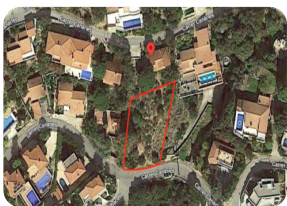

*GRAN PARCEL·LA AMB VISTA AL MAR EN VENDA - MES
FUMATS - ROSES - COSTA BRAVA*

693

- En venda
- Terreny (693 m2)
- Aeroport (60 min)
- Platja en cotxe (10 min)
- Camp de Golf (30 min)
- Estació de tren (25 min)