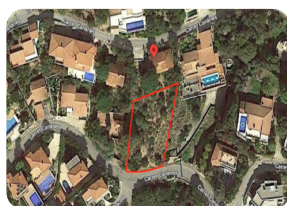

GRAN PARCELA CON VISTA AL MAR EN VENTA - MAS  
FUMATS - ROSAS - COSTA BRAVA

693

- En venta
- Parcela (693 m2)

- Aeropuerto (60 min)
- Playa en coche (10 min)

- Campo de Golf (30 min)
- Estación de tren (25 min)