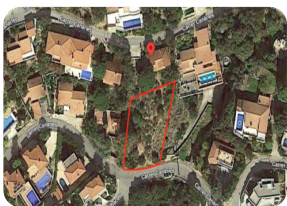

*GRAN PARCELA CON VISTA AL MAR EN VENTA - MAS
FUMATS - ROSAS - COSTA BRAVA*

693

- En venta
- Parcela (693 m²)

- Aeropuerto (60 min)
- Playa en coche (10 min)

- Campo de Golf (30 min)
- Estación de tren (25 min)