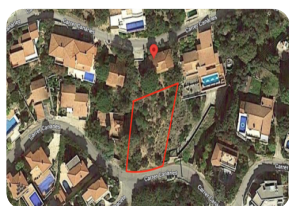

GRAN PARCELA CON VISTA AL MAR EN VENTA - MAS
FUMATS - ROSAS - COSTA BRAVA

693

- En venta
- Parcela (693 m2)

- Aeropuerto (60 min)
- Playa en coche (10 min)

- Campo de Golf (30 min)
- Estación de tren (25 min)