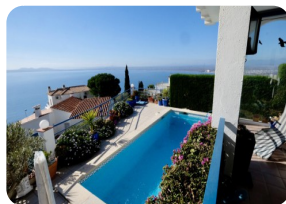

RESERVADO - Villa residencial equipada con todas las comodidades con vistas panorámicas al mar sobre la bahía de Roses - Costa Brava

380 178m² 135m² 42m² 3 1 1 2 4 2

- Parcela (380 m2)
- Superficie construida (178 m2)
- Superficie habitable (135 m2)
- Superficie de la terraza (20 m2)
- Aire acondicionado Frío/Calor (2)
- Aeropuerto (60 min)
- Playa en coche (10 min)
- Cédula de Habilitat en trámite
- Año de construcción (1998)
- Reformado parcialmente en (2007)
- Fácil de Alquilar
- Certificado d'Energía

- Ducha exterior
- Jardín privado
- Sistema de riego
- Campo de Golf (40 min)
- Calefacción eléctrica
- Calefacción de suelo eléctrico
- Cocina americana
- Cocina equipada
- Cocina integrada
- Electricidad municipal
- Agua Municipio
- Aparcamiento al aire libre

- Parking privado
- Piscina con cloro
- Red de saneamiento (1)
- Trastero
- Local técnico (1)
- Terraza cubierta
- Terraza abierta
- Terraza privada
- Estación de tren (25 min)
- Armarios empotrados