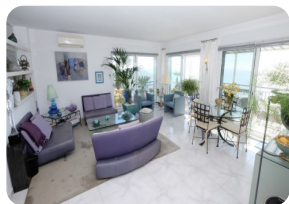

RESERVADO - Villa residencial equipada con todas las comodidades con vistas panorámicas al mar sobre la bahía de Roses - Costa Brava

380 178m² 135m² 42m² 3 1 1 2 4 2

- Parcela (380 m2)
- Superficie construida (178 m2)
- Superficie habitable (135 m2)
- Superficie de la terraza (20 m2)
- Aire acondicionado Frío/Calor (2)
- Aeropuerto (60 min)
- Playa en coche (10 min)
- Cédula de Habilitat en trámite
- Año de construcción (1998)
- Reformado parcialmente en (2007)
- Fácil de Alquilar
- Certificado d'Energía