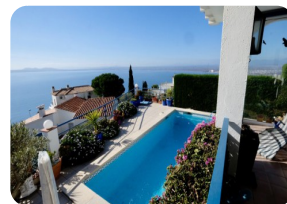

RESERVADO - Villa residencial equipada con todas las comodidades con vistas panorámicas al mar sobre la bahía de Roses - Costa Brava

380 178m² 135m² 42m² 3 1 1 2 4 2

- Parcela (380 m2)
- Superficie construida (178 m2)
- Superficie habitable (135 m2)
- Superficie de la terraza (20 m2)
- Aire acondicionado Frío/Calor (2)
- Aeropuerto (60 min)
- Playa en coche (10 min)
- Cédula de Habilitat en trámite
- Año de construcción (1998)
- Reformado parcialmente en (2007)
- Fácil de Alquilar
- Certificado d'Energía

- Ducha exterior
- Jardín privado
- Sistema de riego
- Campo de Golf (40 min)
- Calefacción eléctrica
- Calefacción de suelo eléctrico
- Cocina americana
- Cocina equipada
- Cocina integrada
- Electricidad municipal
- Agua Municipio
- Aparcamiento al aire libre

- Parking privado
- Piscina con cloro
- Red de saneamiento (1)
- Trastero
- Local técnico (1)
- Terraza cubierta
- Terraza abierta
- Terraza privada
- Estación de tren (25 min)
- Armarios empotrados