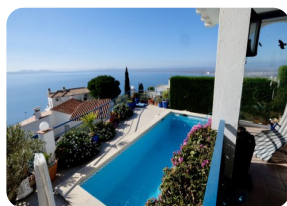

СДЕРЖАННЫЙ - Жилая вилла со всеми удобствами, с панорамным видом на море и залив Росес - Коста Брава

380 178m² 135m² 42m² 3 1 1 2 4 2

- земля (380 m²)
- Изготовленные поверхность (178 m²)
- Жилая площадь (135 m²)
- площадь балкона (20 m²)
- кондиционер (2)
- аэропорт (60 min)
- пляж на машине (10 min)
- Свидетельство о власти в процессе
- Дата строительства (1998)
- Отремонтированный частично в (2007)
- легко операции
- энергетический сертификат

- летний душ
- частный сад
- система орошения
- гольф-курорт (40 min)
- электрическое отопление
- электрический подогрев пола
- Американская кухня
- кухня полностью оборудована
- оборудованная кухня
- Муниципальный электроэнергии
- Муниципалитет воды
- открытая парковка

- Частная парковка
- хлорированной бассейн
- Канализация (1)
- кладовая
- техническое помещение (1)
- крытая терраса
- открытая терраса
- частная терраса
- железнодорожный вокзал (25 min)
- шкафы