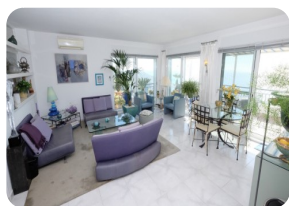

СДЕРЖАННЫЙ - Жилая вилла со всеми удобствами, с панорамным видом на море и залив Росес - Коста Брава

380 178m² 135m² 42m² 3 1 1 2 4 2

- земля (380 m²)
- Изготовленные поверхность (178 m²)
- Жилая площадь (135 m²)
- площадь балкона (20 m²)
- кондиционер (2)
- аэропорт (60 min)
- пляж на машине (10 min)
- Свидетельство о власти в процессе
- Дата строительства (1998)
- Отремонтированный частично в (2007)
- легко операции
- энергетический сертификат