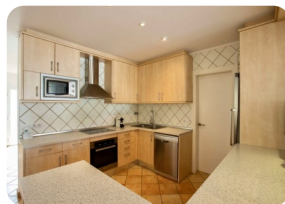

Magnífica villa residencial típica española - 4 dormitorios - garaje - piscina - vista a los canales de Empuriabrava

438 215m² 121m² 4 2 1 3 24m² 1 12m

- En venta
- Parcela (438 m2)
- Superficie construida (215 m2)
- Superficie habitable (121 m2)
- Aire acondicionado Frío/Calor (5)
- Aeropuerto (55 min)
- Playa a pie (12 min)
- Playa en coche (5 min)
- Dormitorio en planta baja (1)
- Cédula de Habilitat
- Doble vidrio