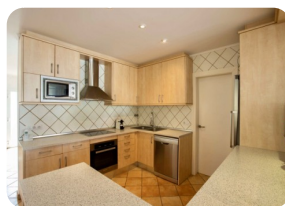

Magnifique villa résidentielle typique espagnole - 4 chambres - garage - piscine - vue sur les canaux d'Empuriabrava

438 215m² 121m² 4 2 1 3 24m² 1 12m

- En vente
- Terrain (438 m²)
- Surface construite (215 m²)
- Surface habitable (121 m²)
- Climatisation Chaud/Froid (5)
- Aéroport (55 min)
- Plage à pied (12 min)
- Plage en voiture (5 min)
- Chambre en RdC (1)
- Certificat d'habitabilité
- Double vitrage