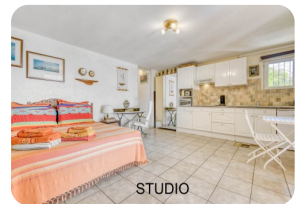

Elegant xalet amb piscina i esplèndides vistes al mar a Rosas.

1039

336m²

4

2

2

3

6

36m2

- En venda
- Terreny (1039 m2)
- Superfície habitable (336 m2)
- Superfície de la terrassa
- Aire condicionat Fred / Calor
- Aeroport (60 min)
- Comoditats a prop
- Platja en cotxe (5 min)

- Dormitoris amb cuarto (1)
- Doble vidre
- Xemeneia
- Jardí privat
- Jardí mediterrani
- Casa d'hostes (1)
- Cuina equipada
- Cuina integrada

- Cuina independent
- Cuina d'estiu
- A prop d'un port (5 min)
- Aparcament privat
- Terrassa coberta
- Terrassa oberta
- Terrassa privada
- Estació de tren (25 min)