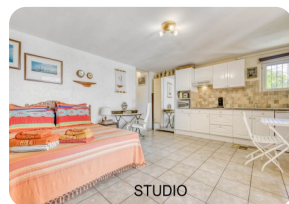

Элегантная вилла с бассейном и великолепным видом на море в Росасе

1039

336m²

4

2

2

3

6

36m²

- продается
- земля (1039 m²)
- Жилая площадь (336 m²)
- площадь балкона
- кондиционер
- аэропорт (60 min)
- удобства рядом
- пляж на машине (5 min)

- спальни на люкс (1)
- двойное стекло
- камин
- частный сад
- Средиземноморский сад
- Независимый пансион (1)
- кухня полностью оборудована
- оборудованная кухня

- Отдельная кухня
- летняя кухня
- неподалеку гавань (5 min)
- Частная парковка
- крытая терраса
- открытая терраса
- частная терраса
- железнодорожный вокзал (25 min)