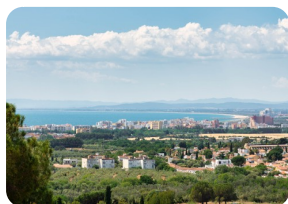

*Элегантная вилла с бассейном и великолепным видом на море в Росасе*

1039

336m²

4

2

2

3

6