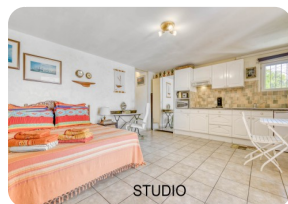

Элегантная вилла с бассейном и великолепным видом на море в Росасе

1039

336m²

4

2

2

3

6

36m²

- продается
- земля (1039 m2)
- Жилая площадь (336 m2)
- площадь балкона
- кондиционер
- аэропорт (60 min)
- удобства рядом
- пляж на машине (5 min)

- спальни на люкс (1)
- двойное стекло
- камин
- частный сад
- Средиземноморский сад
- Независимый пансион (1)
- кухня полностью оборудована
- оборудованная кухня

- Отдельная кухня
- летняя кухня
- неподалеку гавань (5 min)
- Частная парковка
- крытая терраса
- открытая терраса
- частная терраса
- железнодорожный вокзал (25 min)