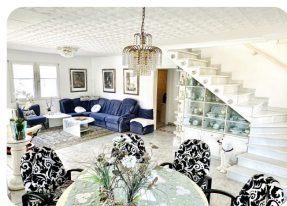

Magnífic xalet canal de 4 habitacions, amb gran piscina, garatge, pàrquing privat i amarratge de 15m - Empuriabrava

580

 241m²

 172m²

4

3

1

 40m²