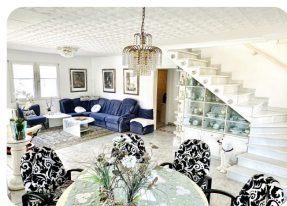

Magnífic xalet canal de 4 habitacions, amb gran piscina, garatge, pàrquing privat i amarratge de 15m - Empuriabrava

580 241m² 172m² 4 3 1 40m² 2 1 1 15m

- En venda
- Terreny (580 m2)
- Superfície construïda (241 m2)
- Superfície habitable (172 m2)
- Aire condicionat Fred / Calor (2)
- Aeroport (55 min)
- Comoditats a prop
- Platja a peu (15 min)
- Platja en cotxe (3 min)
- Dormitori a la planta baixa (1)
- Cèdula d'Habilitat en tràmit
- Any de construcció (1978)