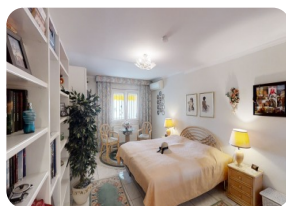

Magnífic xalet ampli canal amb amarratge, piscina climatitzada, garatge i pàrquing privat - Empuriabrava

537 204m² 130m² 2 1 2 1 3 29m² 1 1 12m

- En venda
- Terreny (537 m²)
- Superfície construïda (204 m²)
- Superfície habitable (130 m²)
- Aire condicionat Fred / Calor (2)
- Aeroport (55 min)
- Sistema d'Alarma
- Comoditats a prop
- Platja a peu (15 min)
- Platja en cotxe (5 min)
- Dormitori a la planta baixa (1)
- Cèdula d'Habilitat en tràmit
- Any de construcció (1980)
- Doble vidre