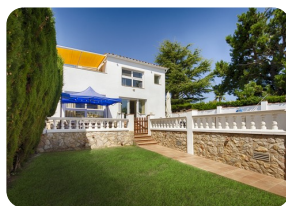

*Magnífic xalet al gran canal, amarratge de 12m, exposició sud; 3 habitacions, 2 banys, gran piscina, jardí, garatge*

562 217m<sup>2</sup> 161m<sup>2</sup> 3 1 1 1 36m<sup>2</sup> 12m 1 3

- En venda
- Terreny (562 m2)
- Superfície construïda (217 m2)
- Superfície habitable (161 m2)
- Aire condicionat Fred / Calor (4)
- Aeroport (55 min)
- Dormitoris amb quarto (1)
- Cèdula d'Habilitat
- Any de construcció (1984)
- Lloguer fàcil
- Certificat d'Energia