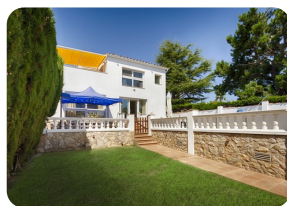

*Magnífic xalet al gran canal, amarratge de 12m, exposició sud; 3 habitacions, 2 banys, gran piscina, jardí, garatge*

562   217m<sup>2</sup>   161m<sup>2</sup>   3   1   1   1   36m<sup>2</sup>   12m   1   3