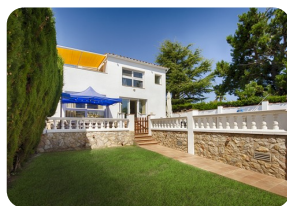

Magnífic xalet al gran canal, amarratge de 12m, exposició sud; 3 habitacions, 2 banys, gran piscina, jardí, garatge

562 217m² 161m² 3 1 1 1 36m² 12m 1 3

- En venda
- Terreny (562 m2)
- Superfície construïda (217 m2)
- Superfície habitable (161 m2)
- Aire condicionat Fred / Calor (4)
- Aeroport (55 min)
- Dormitoris amb quarto (1)
- Cèdula d'Habilitat
- Any de construcció (1984)
- Lloguer fàcil
- Certificat d'Energia