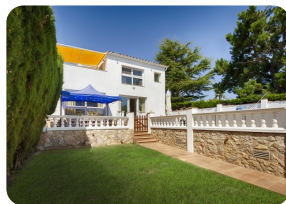

Magnífic xalet al gran canal, amarratge de 12m, exposició sud; LICENCIA TURISTICA ! 3 habitacions, 2 banys, gran piscina, jardí, garatge

562 217m² 161m² 3 1 1 1 36m² 12m 1 3

- En venda
- Terreny (562 m2)
- Superfície construïda (217 m2)
- Superfície habitable (161 m2)
- Aire condicionat Fred / Calor (4)
- Aeroport (55 min)
- Dormitoris amb quarto (1)
- Cèdula d'Habilitat
- Any de construcció (1984)
- Lloguer fàcil
- Certificat d'Energia