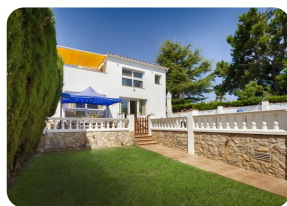

Magnífica villa en el gran canal, amárre de 12 m, orientación sur; 3 dormitorios, 2 baños, gran piscina, jardín, garaje

562 217m² 161m² 3 1 1 1 36m² 12m 1 3

- En venta
- Parcela (562 m²)
- Superficie construida (217 m²)
- Superficie habitable (161 m²)
- Aire acondicionado Frío/Calor (4)
- Aeropuerto (55 min)
- Dormitorios con cuarto (1)
- Cédula de Habilitat
- Año de construcción (1984)
- Fácil de Alquilar
- Certificado d'Energía