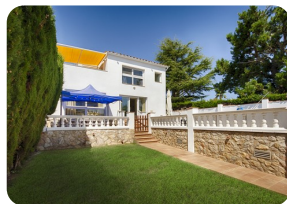

Magnífica villa en el gran canal, amárre de 12 m, orientación sur; 3 dormitorios, 2 baños, gran piscina, jardín, garaje

562

 217m²

 161m²

3

1

1

1