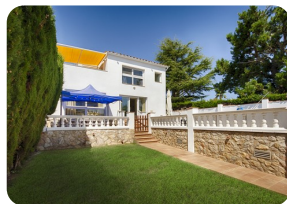

Superbe villa au grand canal, amarre de 12m, exposition sud; 3 chambres, 2 salles d'eau, grande piscine, jardin, garage

562 217m² 161m² 3 1 1 1 36m² 12m 1 3

- En vente
- Terrain (562 m²)
- Surface construite (217 m²)
- Surface habitable (161 m²)
- Climatisation Chaud/Froid (4)
- Aéroport (55 min)
- Chambres en suite (1)
- Certificat d'habitabilité
- Date de construction (1984)
- Location facile
- Certificat d'Énergie