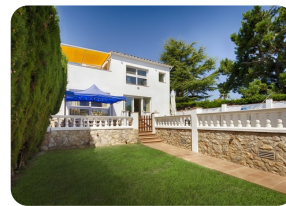

*Superbe villa au grand canal, amarre de 12m, exposition sud; 3 chambres, 2 salles d'eau, grande piscine, jardin, garage*

562 217m<sup>2</sup> 161m<sup>2</sup> 3 1 1 1 36m<sup>2</sup> 12m 1 3

- En vente
- Terrain (562 m<sup>2</sup>)
- Surface construite (217 m<sup>2</sup>)
- Surface habitable (161 m<sup>2</sup>)
- Climatisation Chaud/Froid (4)
- Aéroport (55 min)
- Chambres en suite (1)
- Certificat d'habitabilité
- Date de construction (1984)
- Location facile
- Certificat d'Énergie