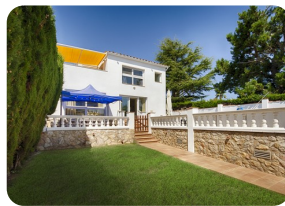

*Superbe villa au grand canal, amarre de 12m, exposition sud; 3 chambres, 2 salles d'eau, grande piscine, jardin, garage*

562 217m<sup>2</sup> 161m<sup>2</sup> 3 1 1 1 36m<sup>2</sup> 12m 1 3

- En vente
- Terrain (562 m<sup>2</sup>)
- Surface construite (217 m<sup>2</sup>)
- Surface habitable (161 m<sup>2</sup>)
- Climatisation Chaud/Froid (4)
- Aéroport (55 min)
- Chambres en suite (1)
- Certificat d'habitabilité
- Date de construction (1984)
- Location facile
- Certificat d'Énergie