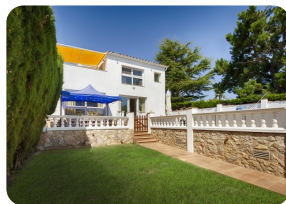

*Superbe villa au canal large, amarre de 12m, sud;
+LICENCE TOURISTIQUE! 3 chambres, 2 salles d'eau,
grande piscine, jardin, garage*

562 217m² 161m² 3 1 1 1 36m² 12m 1 3

- En vente
- Terrain (562 m²)
- Surface construite (217 m²)
- Surface habitable (161 m²)
- Climatisation Chaud/Froid (4)
- Aéroport (55 min)
- Chambres en suite (1)
- Certificat d'habitabilité
- Date de construction (1984)
- Location facile
- Certificat d'Énergie