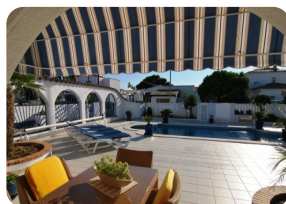

*Assolellat xalet amb piscina i cuina d'estiu, totalment renovat. Prop de la platja d'Empuriabrava*

685

227m²

60m²

3

2

1

2