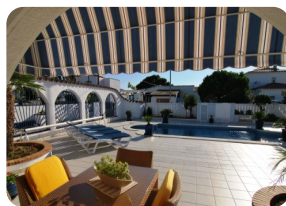

*Soleado chalet con piscina y cocina de verano, totalmente renovado. Cerca a la playa d'Empuriabrava - Costa Brava*

685

227m²

60m2

3

2

1

2

- Cocina equipada
- Salón con chimenea
- Amarre de alquiler
- Cerca de un puerto (5 min)
- Aparcamiento al aire libre
- Piscina con cloro
- Trastero
- Terraza cubierta
- Terraza abierta
- Estación de tren (25 min)