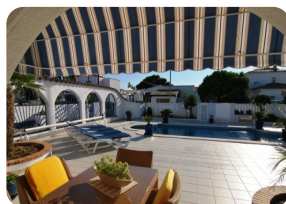

*Soleado chalet con piscina y cocina de verano, totalmente renovado. Cerca a la playa d'Empuriabrava - Costa Brava*

685

227m²

60m2

3

2

1

2