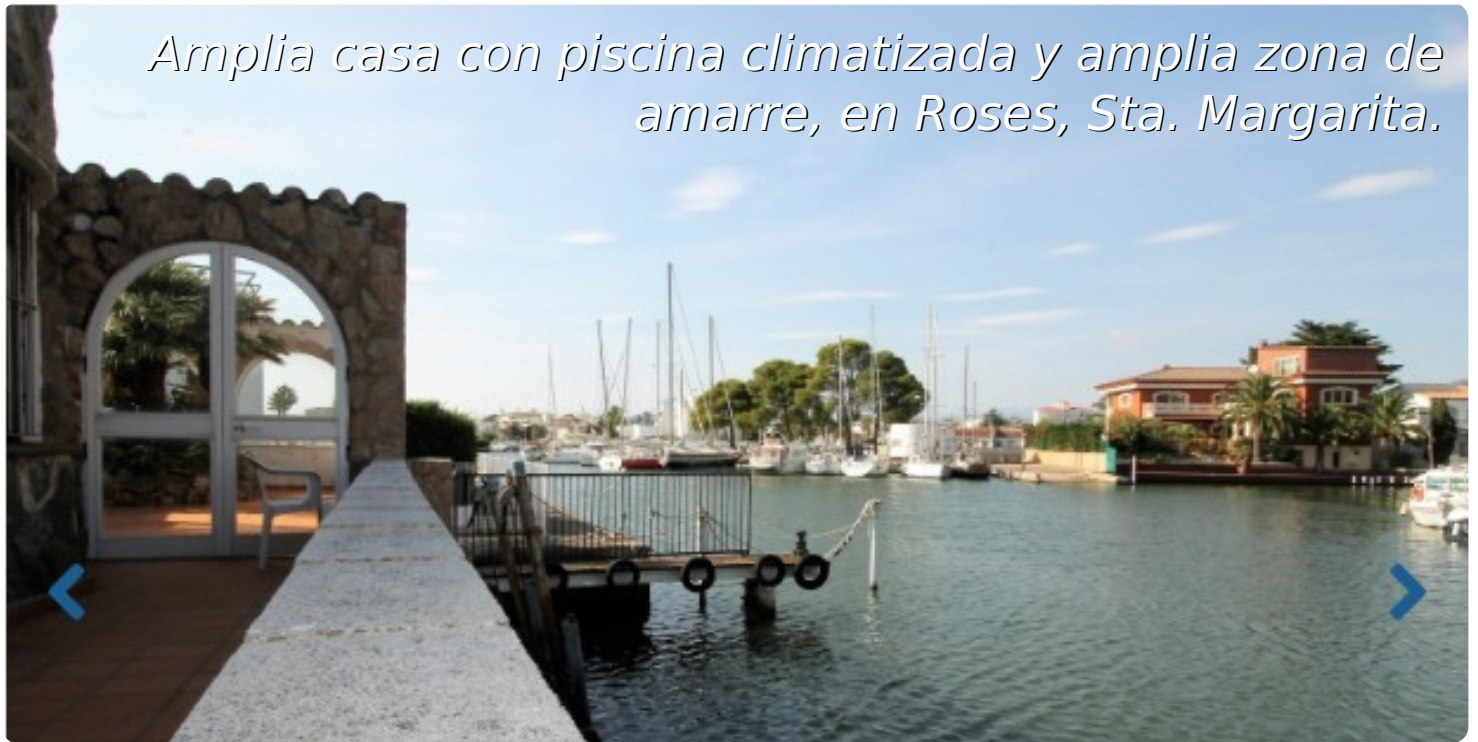

Amplia casa con piscina climatizada y amplia zona de amarre, en Roses, Sta. Margarita.

								
690	285m ²	4	3	3	3	32m ²	18m	1

- En venta
- Parcela (690 m²)
- Superficie construida (285 m²)
- Aire acondicionado Frío/Calor
- Aeropuerto (50 min)
- Sistema de Alarma
- Cédula de Habilitat en trámite
- Fácil de Alquilar
- Puertas eléctricas
- Certificado d' Energía en trámite