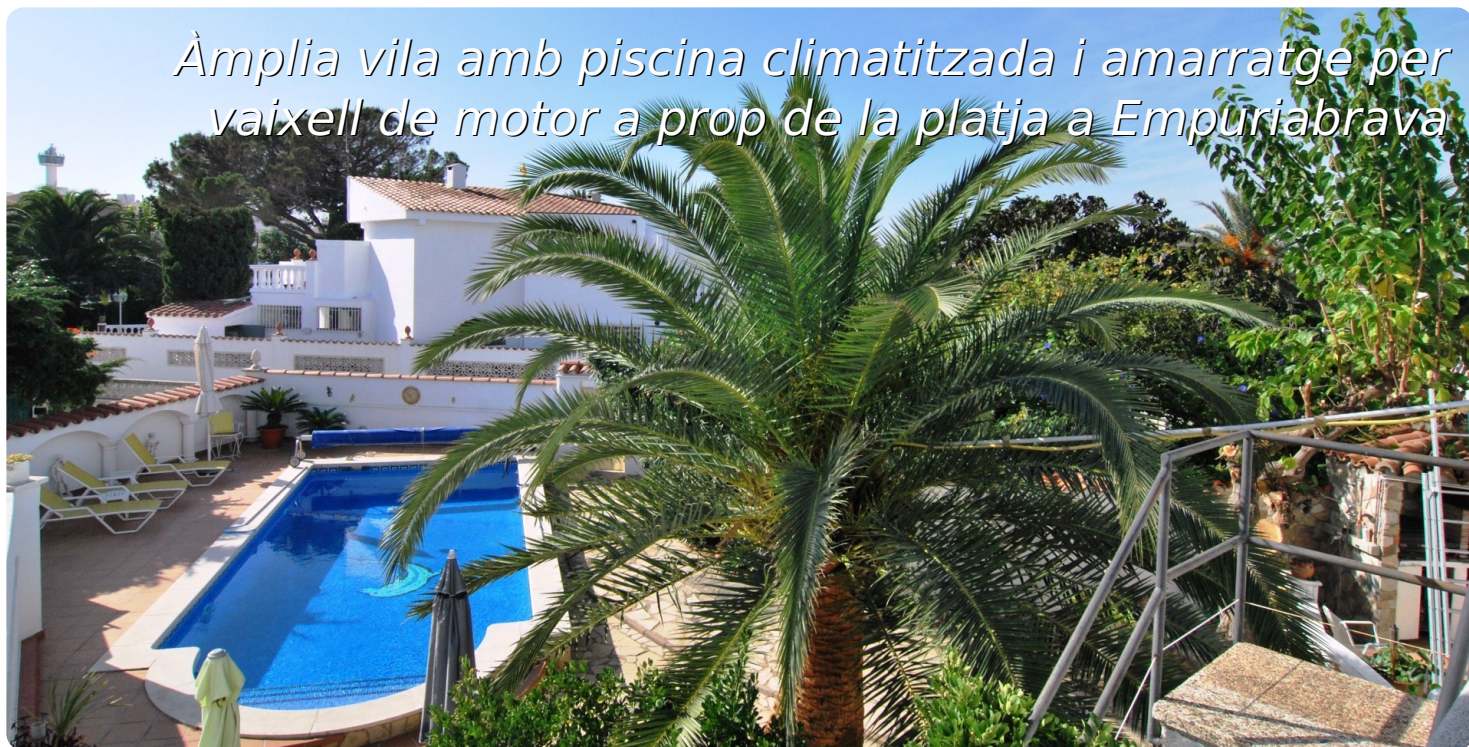

*Àmplia vila amb piscina climatitzada i amarratge per vaixell de motor a prop de la platja a Empuriabrava*

466

255m²

180m²

32m2

7m

4

2