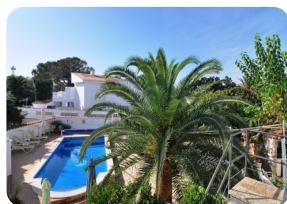

*Espaciosa villa con piscina climatizada, amarre para barco de motor cerca de la playa d'Empuriabrava*

466

255m²

180m²

32m2

7m

4

2

- Cerca de un puerto (5 min)
- Aparcamiento al aire libre
- Parking privado
- Piscina climatizada
- Piscina con cloro
- Trastero
- Local técnico (1)
- Terraza cubierta
- Terraza abierta
- Estación de tren (25 min)