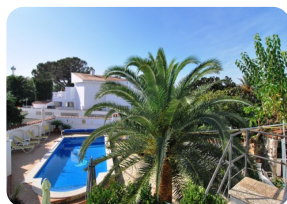

Spacieuse villa avec piscine chauffée et amarre pour bateau moteur près de la plage d'Empuriabrava

466 255m² 180m² 32m² 7m 4 2 1 2 3

- Climatisation Chaud/Froid
- Aéroport (45 min)
- Commodités à proximité
- Plage en voiture (5 min)
- Certificat d'habitabilité
- Date de construction (1972)
- Date de rénovation (2000)
- Double vitrage
- Location facile
- Portes électriques
- Certificat d'Énergie

- Douche Extérieure
- Cheminée
- Entièrement meublé
- Jardin privé
- Terrain de Golf (20 min)
- Cuisine américaine
- Cuisine entièrement équipée
- Cuisine intégrée
- Cuisine d'été
- Salon avec cheminée
- À proximité de un port (5 min)