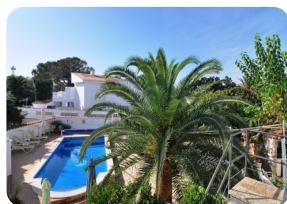

*Spacieuse villa avec piscine chauffée et amarre pour bateau moteur près de la plage d'Empuriabrava*

466

255m²

180m²

32m2

7m

4

2

- Douche Extérieure
- Cheminée
- Entièrement meublé
- Jardin privé
- Terrain de Golf (20 min)
- Cuisine américaine
- Cuisine entièrement équipée
- Cuisine intégrée
- Cuisine d'été
- Salon avec cheminée
- À proximité de un port (5 min)