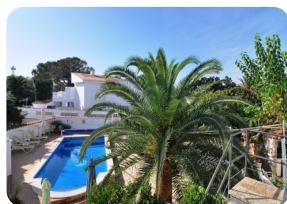

Просторная вилла с бассейном и причалом для катера недалеко от пляжа в Эмпуриабраву

466

255m²

180m²

32m²

7m

4

2