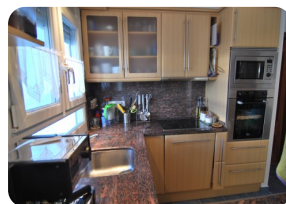

*Belle villa spacieuse dans un quartier résidentiel avec piscine exposée sud à Empuriabrava*

454 190m<sup>2</sup> 170m<sup>2</sup> 3 1 1 2 2 32m<sup>2</sup> 1 3

- En vente
- Terrain (454 m<sup>2</sup>)
- Surface construite (190 m<sup>2</sup>)
- Surface habitable (170 m<sup>2</sup>)
- Aéroport (55 min)
- Commerçants à proximité
- Plage à pied (10 min)
- Plage en voiture (2 min)
- Chambres en suite (1)
- Chambre en RdC (2)
- Certificat d'Habitabilité en cours

- Cuisine d'été
- À proximité de un port (5 min)
- Parking extérieur
- Parking privé
- Piscine chlorée
- Local technique (1)
- Jardin d'hiver
- Terrasse ouverte
- Patio
- Gare (25 min)