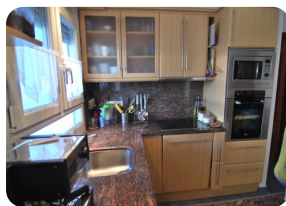

Belle villa spacieuse dans un quartier résidentiel avec piscine exposée sud à Empuriabrava

454 190m² 170m² 3 1 1 2 2 32m² 1 3

- En vente
- Terrain (454 m²)
- Surface construite (190 m²)
- Surface habitable (170 m²)
- Aéroport (55 min)
- Commerçants à proximité
- Plage à pied (10 min)
- Plage en voiture (2 min)
- Chambres en suite (1)
- Chambre en RdC (2)
- Certificat d'Habitabilité en cours

- Cuisine d'été
- À proximité de un port (5 min)
- Parking extérieur
- Parking privé
- Piscine chlorée
- Local technique (1)
- Jardin d'hiver
- Terrasse ouverte
- Patio
- Gare (25 min)