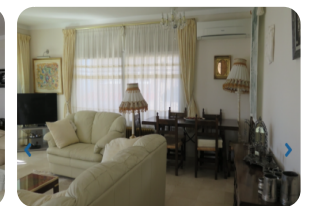

Vila d'impressionants vistes a la Badia de Roses.

1085

197m²

4

3

3

2

21m2

1

2

- En venda
- Terreny (1085 m2)
- Superfície construïda (197 m2)
- Aire condicionat Fred / Calor
- Aeroport (60 min)
- Platja en cotxe (10 min)
- Dormitoris amb quarto (1)
- Cèdula d'Habilitat en tràmit
- Doble vidre

- Lloguer fàcil
- Certificat d'Energia en tràmit
- Xemeneia
- Semi moblat
- Garatge tancat
- Camp de Golf (30 min)
- Cuina equipada
- Cuina independent
- Planta (2)

- Electricitat municipal
- Aigua Municipi
- A prop d'un port (10 min)
- Aparcament privat
- Piscina amb clor
- Terrassa oberta
- Terrassa privada
- Armaris encastats

ImmoPlazaSpain.com

Avenida Europa • Edificio Bahía III

Tel. +34.872.222.420 • 17487 Empuriabrava • Espanya

api A10286
icat 5179